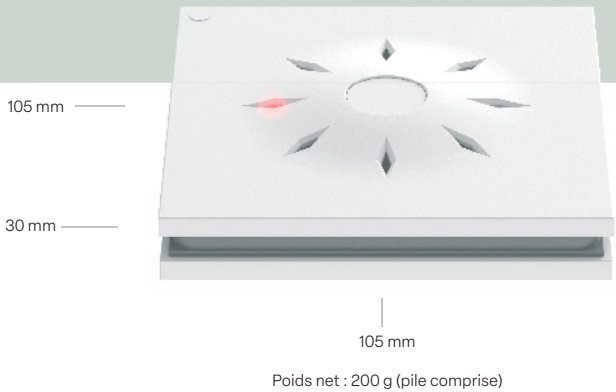

AERO LITE

Capteur de Dioxyde de Carbone (CO2)

Nexelec

Référence	Batterie
I410LT	10 ans

FONCTIONS

Facile à installer

Pose libre sur un bureau ou montage mural. Fixation adhésive incluse

Facile à configurer

Réglage du produit simplifié via la technologie NFC sans contact depuis un smartphone

Mesure instantanée

Simple à réaliser grâce au bouton accessible en face avant du capteur. Utile pour les occupants ou les techniciens (fonction désactivable)

Protection anti-vol

Socle de fixation verrouillable pour réduire les risques de retrait du capteur

CARACTÉRISTIQUES

Dioxyde de Carbone

Rés. : 1 ppm
Préc. : $\pm(30 \text{ ppm} + 3\% \text{ de la valeur})$
Gamme de mesure : 0 à 10 000 ppm

Conditions d'utilisation

Environnement intérieur
Température : de 0°C à +50°C
Hygrométrie : de 0% RH à 99% RH (sans condensation)

Type de montage

Mural ou pose libre

Alimentation électrique

1 prise USB-C

Contenu du coffret

1 capteur
1 socle de fixation
1 support amovible
1 adaptateur secteur
1 câble USB-C de 1.8m
2 vis et chevilles nylon
1 fixation adhésive 3M®

Garantie⁽¹⁾

2 ans

Certification

⁽¹⁾ Se référer aux informations disponibles sur le site www.support.nexelec.fr