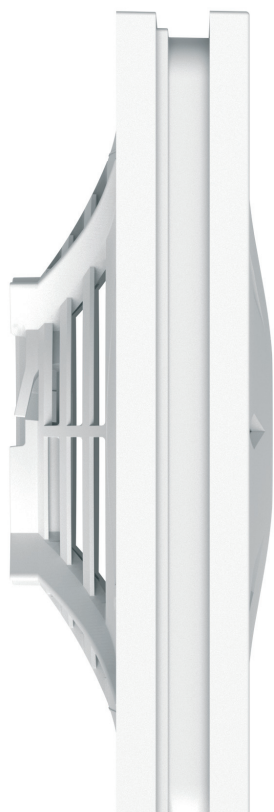

FIRST

Détecteur de fumée

Netsecur

Design

Facilite l'acceptation du détecteur par les occupants

Pile 10 ans⁽¹⁾

Batterie lithium scellée et soudée

Puissante alarme sonore

Met temporairement sous silence les bips de défaut, le temps de remplacer le détecteur

Bouton Test / Silence

Bouton facilement accessible en façade

Fonction silence

Stoppe l'alarme et/ou met en veille le détecteur 10 minutes sans le démonter de son socle

Socle de fixation compact

Seulement 3 cm de diamètre pour ne pas détériorer le support de pose

FIRST

Détecteur de fumée

Netsecur

www.netsecur.com

Référence	Batterie
N730FW	10 ans

Poids net : 150 g (pile et support compris)

FONCTIONS

Signal lumineux

Témoin LED discret en veille et puissant en alarme

Air 360°

Technologie de détection exclusive. Simplifie l'entretien du détecteur par les occupants

Barrière anti-insectes

Grille de protection contre les nuisibles intégrée au détecteur