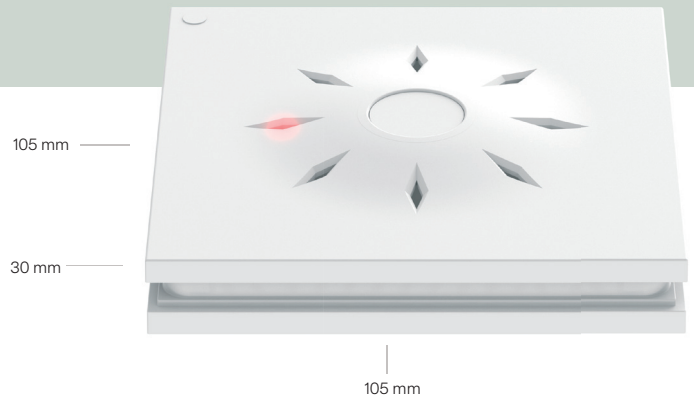

Met temporairement sous silence les bips de défaut, le temps de remplacer le détecteur

Bouton Test / Silence

Bouton facilement accessible en façade

Fonction silence

Stoppe l'alarme et/ou met en veille le détecteur 10 minutes sans le démonter de son socle

Socle de fixation compact

Seulement 3 cm de diamètre pour ne pas détériorer le support de pose

FIRST

Détecteur de fumée

Netsecur

www.netsecur.com

Référence	Batterie
N730FW	10 ans

Poids net : 150 g (pile et support compris)

FONCTIONS

Signal lumineux

Témoin LED discret en veille et puissant en alarme

Air 360°

Technologie de détection exclusive. Simplifie l'entretien du détecteur par les occupants

Barrière anti-insectes

Grille de protection contre les nuisibles intégrée au détecteur