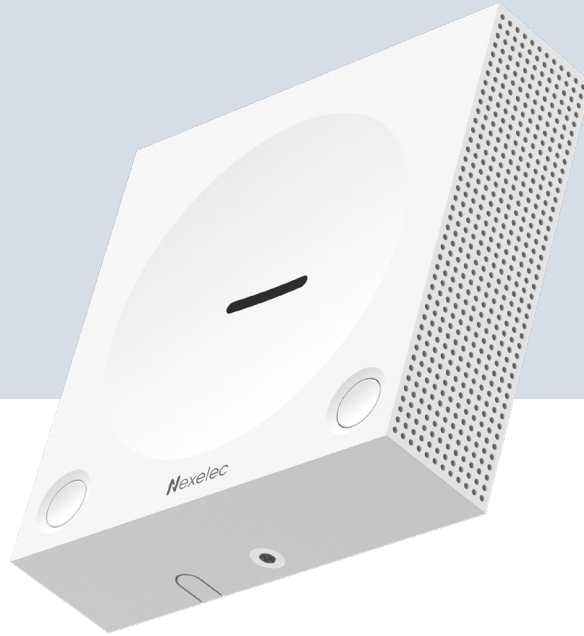

SHOU EMA

La solution pour l'Evaluation des Moyens d'Aération dans les ERP

Découvrir le produit
en détail

Simple & Rapide

1 capteur de CO2 prêt à l'emploi + 1 app. gratuite pour surveiller la Qualité de l'Air Intérieur dans les ERP

Nexelec

Conformité réglementaire

SHOU EMA satisfait aux exigences réglementaires et délivre un rapport conforme à la réglementation

CO₂ Dioxyde de Carbone

SHOU EMA Application SHOU EMA

Avec notre solution clé en main, vous n'aurez plus de questions à vous poser sur la bonne réalisation de l'EMA dans les Etablissements Recevant du Public (ERP).

Installation rapide

En pose libre sur une table ou une étagère, ou en pose murale par fixation adhésive 3M et protection anti-vol

Surveillez le CO2 d'un simple coup d'œil

Le puissant indicateur Vert / Orange / Rouge évolue avec le niveau de CO2